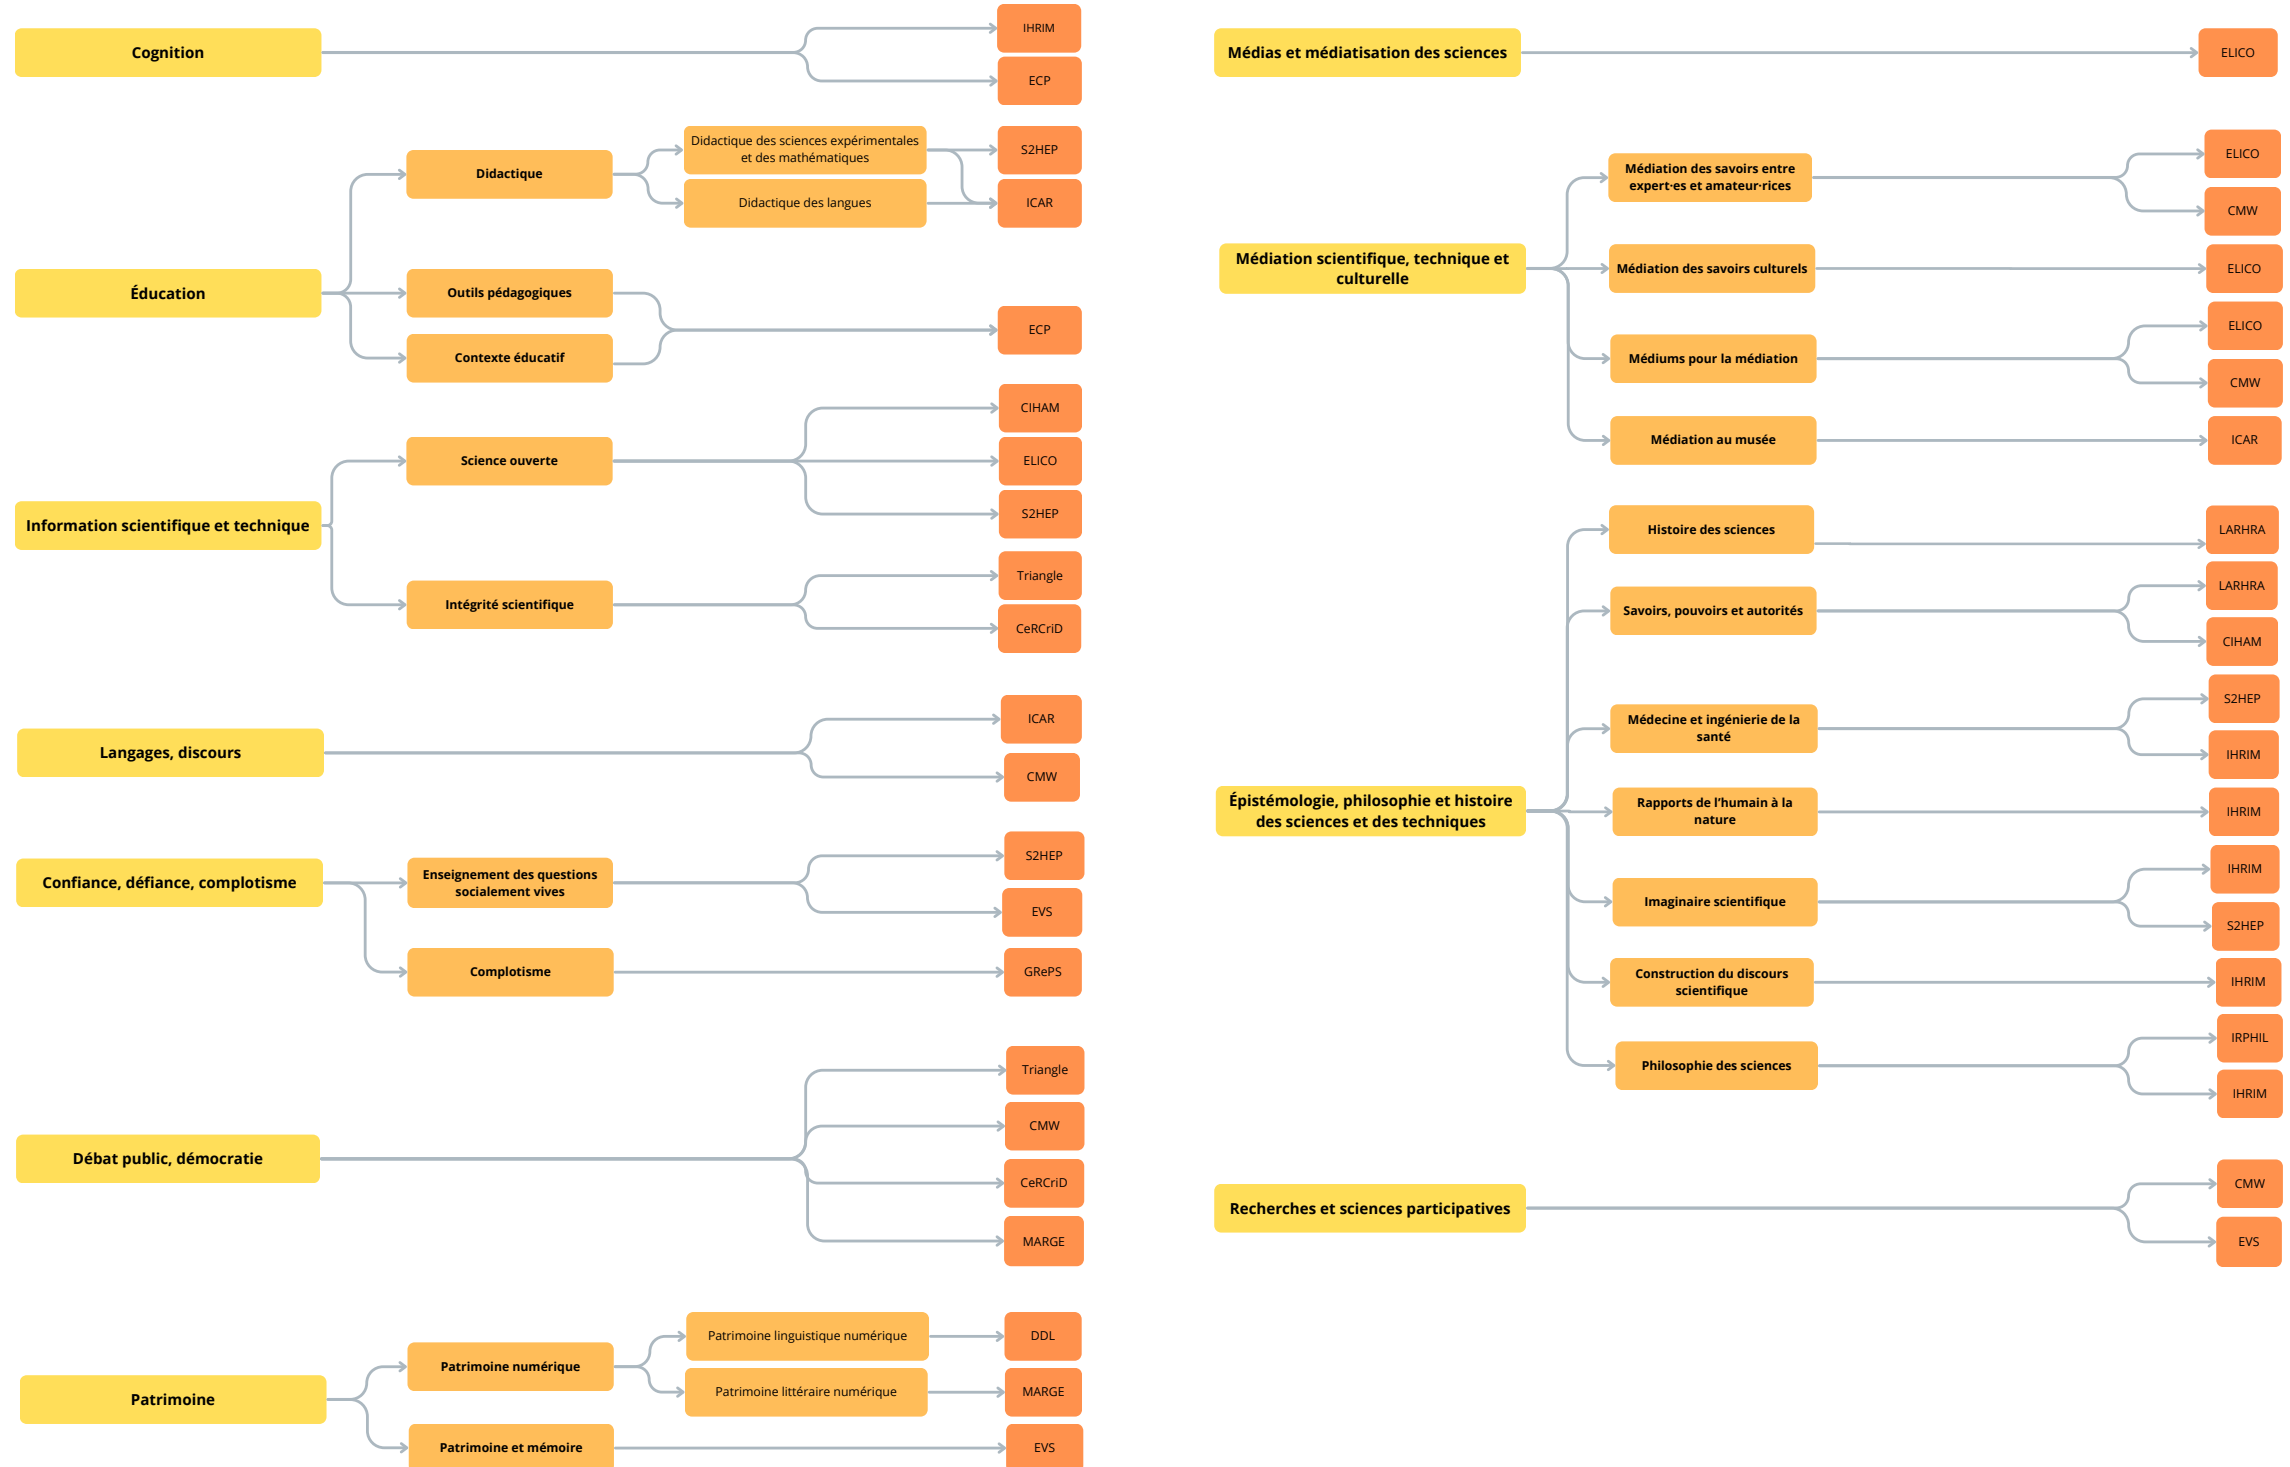

Cartographie de la recherche avec et pour la société sur le site universitaire de Lyon/Saint-Étienne (version simplifiée)

LYSiERES² - Lyon Saint-Étienne Recherche et Expérimentation sur les Sciences avec et pour la Société

Avril 2025

Cartographie de la recherche avec et pour la société sur le site universitaire de Lyon/Saint-Étienne (version détaillée)

LYSIERES² - Lyon Saint-Étienne Recherche et Expérimentation sur les Sciences avec et pour la Société
Avril 2025

Légendes